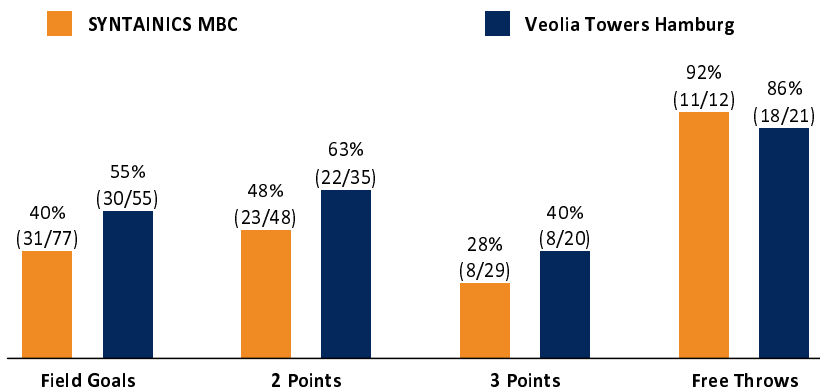

HAM - Veolia Towers Hamburg (Coach: BARLOSCHKY Benka)

No.	Name	Min	PTS	2 Points	3 Points	Field Goals	Free Throws	OR	DR	TR	AS	ST	TO	BS	SB	PF	FD	EFF	+/-	
1	KRAUSE Niklas	4:37	0								1		1					0	8	
3	HUGHES Mark	18:32	13	2/3 (67%)	3/5 (60%)	5/8 (63%)			3	3	1				1	1	1	14	1	
5	BRAUNER Nico	12:06	6	1/1 (100%)	1/5 (20%)	2/6 (33%)	1/2 (50%)						1			1	1	0	9	
6	MÖLLER Leif	10:29	0		0/1 (0%)	0/1 (0%)							2			2	1	-3	-7	
7	MEISNER Lukas	18:35	1				1/2 (50%)		4	4	1	1	3			3	2	3	4	
*10	DZIEWA Aleksander	18:44	17	7/9 (78%)	1/2 (50%)	8/11 (73%)		1	4	5	2	1	2	2		3		21	-1	
*11	CHRISTMAS William	28:31	7	0/2 (0%)	1/3 (33%)	1/5 (20%)	4/4 (100%)		2	2	3	1	1			1	2	8	0	
*12	HINRICHS Seth	27:14	6	2/5 (40%)		2/5 (40%)	2/2 (100%)	1	4	5	3		1			1	2	10	10	
*13	KING Vincent	22:15	11	2/4 (50%)	1/2 (50%)	3/6 (50%)	4/4 (100%)	1	3	4			4				2	8	-3	
18	WOHLFARTH-BOTTERMANN Jonas	15:14	12	6/7 (86%)		6/7 (86%)	0/1 (0%)	4	1	5	3	2	1	1		4	3	20	-1	
*42	DURHAM Aljami	23:43	13	2/4 (50%)	1/2 (50%)	3/6 (50%)	6/6 (100%)		4	4	5		1			3	5	18	5	
Team / Coach									2	2			1				1			
Totals			200:00	86	22/35 (63%)	8/20 (40%)	30/55 (55%)	18/21 (86%)	7	27	34	19	4	18	3	1	19	19	100	5

MBC	HAM
19 / 18 / 37	7 / 27 / 34
11	19
20	19
19	19
10	18
13	4
40	36
25	9
8	11
10 (19:9)	18 (40:58)
9-0 (9:3)	7-0 (31:34)
	Lead Changes: 2
	Times Tied: 2