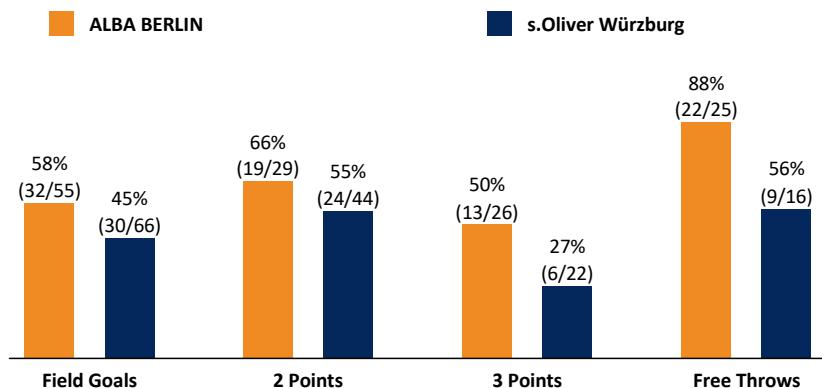

ALBA BERLIN

99 : 75

s.Oliver Würzburg

Referee: RODRIGUEZ-SORIANO Toni
Umpires: HACK Johannes / REITER Jonas
Commissioner: GITZLER Jörg

Attendance: 10.288
Berlin, Mercedes-Benz Arena, SA 11 MRZ 2017, 18:00, Game-ID: 19767

Scoreboard table showing quarters Q1-Q4 for BER and WUE.

BER - ALBA BERLIN (Coach: CAKI Ahmet)

Main player statistics table for ALBA BERLIN including columns for No., Name, Min, PTS, 2 Points, 3 Points, Field Goals, Free Throws, OR, DR, TOT, AS, ST, TO, BS, SB, PF, FD, EFF, +/-.

WUE - s.Oliver Würzburg (Coach: BAUERMANN Dirk)

Main player statistics table for s.Oliver Würzburg including columns for No., Name, Min, PTS, 2 Points, 3 Points, Field Goals, Free Throws, OR, DR, TOT, AS, ST, TO, BS, SB, PF, FD, EFF, +/-.

Summary table comparing BER and WUE on various metrics like Rebounds, Assists, Fouls, Turnovers, Steals, Points in the Paint, etc.

EASycREDIT-BBL.DE

Alle offiziellen Statistiken der easyCredit BBL, Daten, Rekorde uvm.!

EASycREDIT BBL-APPS

News, Stats, Tabelle, Spielplan und vieles mehr, immer dabei! Kostenfrei für iOS und Android

TELEKOMBASKETBALL.DE

Keinen Korb mehr verpassen - Alle Spiele der easyCredit BBL LIVE und in HD! Erleben sie jetzt das größte Basketball-Angebot Deutschlands zuhause und mobil! www.telekombasketball.de

LEGEND table defining abbreviations for (C), CAPTAIN, +/-, EFF, PTS, AS, MIN, SB, BS, OR, ST, DNP, OTx, TO, DR, PF, TOT.