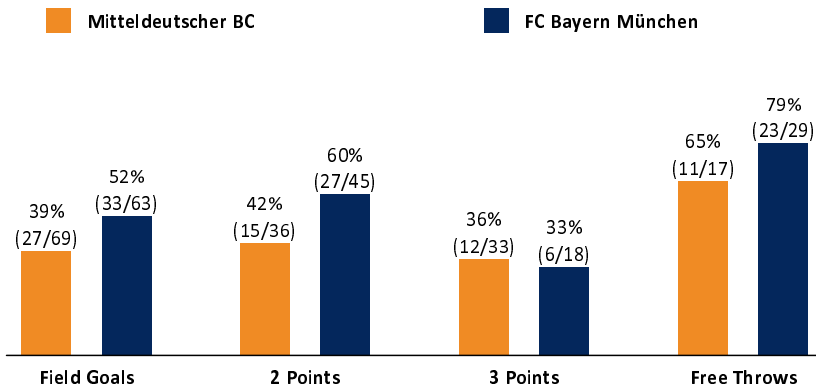

FCB - FC Bayern München (Coach: DJORDJEVIC Aleksandar)

No.	Name	Min	PTS	2 Points	3 Points	Field Goals	Free Throws	OR	DR	TR	AS	ST	TO	BS	SB	PF	FD	EFF	+/-
3	HOBBS Braydon	17:13	6	0/1 (0%)	1/2 (50%)	1/3 (33%)	3/3 (100%)		2	2	3	1	1			1	2	9	-1
7	KING Alex	DNP																	
*9	CUNNINGHAM Jared	30:27	6	2/5 (40%)	0/3 (0%)	2/8 (25%)	2/2 (100%)		1	1	6				1	4	2	7	17
*13	MACVAN Milan	27:37	13	3/5 (60%)	1/3 (33%)	4/8 (50%)	4/4 (100%)		5	5	1		2			2	13	14	
14	DJEDOVIC Nihad	20:09	10	2/2 (100%)	1/3 (33%)	3/5 (60%)	3/3 (100%)	1	5	6	1			1		2	2	16	10
*15	REDDING Reggie	16:48	7	2/2 (100%)	1/2 (50%)	3/4 (75%)			4	4	2				1	3	1	12	8
16	JOVIC Stefan	19:53	8	2/2 (100%)	1/2 (50%)	3/4 (75%)	1/2 (50%)		4	4	8			1		3	1	19	10
22	BARTHEL Danilo	13:00	6	1/4 (25%)	0/2 (0%)	1/6 (17%)	4/4 (100%)		2	2				2	1	1	3	5	6
*25	GAVEL Anton	15:30	3	1/2 (50%)		1/2 (50%)	1/1 (100%)				3		1			1	1	4	10
*31	BOOKER Devin	18:48	24	9/12 (75%)	1/1 (100%)	10/13 (77%)	3/8 (38%)	7	1	8		1	2	1	1	3	8	24	6
33	ZIRBES Maike	20:35	12	5/10 (50%)		5/10 (50%)	2/2 (100%)	1	7	8	2					2	1	17	10
Team / Coach									1	1								1	
Totals		200:00	95	27/45 (60%)	6/18 (33%)	33/63 (52%)	23/29 (79%)	9	32	41	26	2	6	5	4	20	23	127	18

MBC	FCB
11 / 22 / 33	Rebounds OR/DR/TR
22	Assists
24	Fouls
19	Fouls Drawn
8	Turnovers
4	Steals
18	Points in the Paint
7	Second Chance Points
11	Fast Break Points
7 (7:0)	Biggest Lead
7-0 (7:0)	Biggest Scoring Run
	Lead Changes: 9
	Times Tied: 5

EASYCREDIT-BBL.DE

Alle offiziellen Statistiken der easyCredit BBL, Daten, Rekorde uvm. gibt es auf easyCredit-BBL.de! News, Stats, Tabelle und Spielplan für unterwegs: Kostenfrei für iOS und Android in der offiziellen Liga-App!

TELEKOMSPORT.DE

Keinen Korb mehr verpassen - Alle Spiele der easyCredit BBL LIVE und in HD! Erleben sie jetzt das größte Basketball-Angebot Deutschlands zuhause und mobil! www.telekom sport.de

LEGEND
Min Minutes Played   DR Defensive Rebounds   AS Assists   BS Blocked Shots   PF Fouls   +/- Plus-Minus-Rating
DNP Did Not Play   OR Offensive Rebounds   ST Steals   SB Shots Blocked   FD Fouls Drawn   * Starters
PTS Points   TR Total Rebounds   TO Turnovers   EFF Efficiency = ((PTS + TR + AS + ST + BS) - ((FGA - FGM) + (FTA - FTM) + TO))