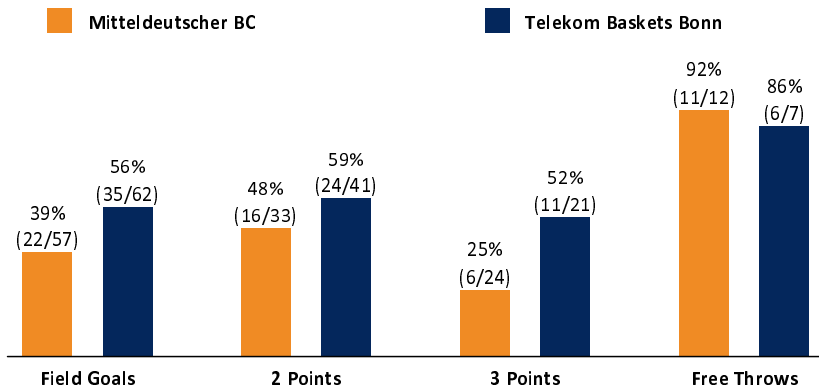

Mitteldeutscher BC

61 : 87

Telekom Baskets Bonn

Referee: KRAUSE Oliver
Umpires: STRAUBE Carsten / BOHN Andreas
Commissioner: JANZEN Sascha

MBC, Stadthalle Weißenfels, SO 18 MRZ 2018, 15:00, Game-ID: 21042

Scoreboard table showing Q1, Q2, Q3, Q4 scores for MBC and BON.

MBC - Mitteldeutscher BC (Coach: JOVOVIC Igor)

Main player statistics table for Mitteldeutscher BC including columns for No., Name, Min, PTS, 2 Points, 3 Points, Field Goals, Free Throws, OR, DR, TR, AS, ST, TO, BS, SB, PF, FD, EFF, +/-.

BON - Telekom Baskets Bonn (Coach: KRUNIC Predrag)

Main player statistics table for Telekom Baskets Bonn including columns for No., Name, Min, PTS, 2 Points, 3 Points, Field Goals, Free Throws, OR, DR, TR, AS, ST, TO, BS, SB, PF, FD, EFF, +/-.

Summary statistics table comparing MBC and BON across various categories like Rebounds, Assists, Fouls, etc.

EASYCREDIT-BBL.DE

Alle offiziellen Statistiken der easyCredit BBL, Daten, Rekorde uvm. gibt es auf easyCredit-BBL.de!

TELEKOMSPORT.DE

Keinen Korb mehr verpassen - Alle Spiele der easyCredit BBL LIVE und in HD!

LEGEND: Min Minutes Played, DR Defensive Rebounds, AS Assists, BS Blocked Shots, PF Fouls, +/- Plus-Minus-Rating, DNP Did Not Play, OR Offensive Rebounds, ST Steals, SB Shots Blocked, FD Fouls Drawn, * Starters, PTS Points, TR Total Rebounds, TO Turnovers, EFF Efficiency = ((PTS + TR + AS + ST + BS) - ((FGA - FGM) + (FTA - FTM) + TO))