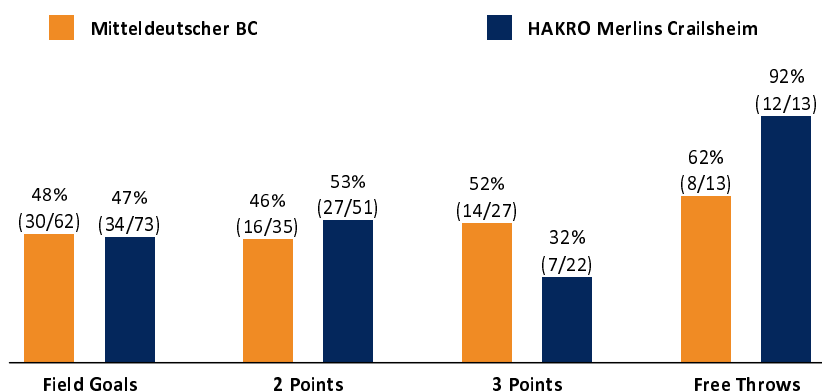

Mitteldeutscher BC

82 : 87 HAKRO Merlins Crailsheim

Referee: LOTTERMOSER Robert
Umpires: SIMONOW Konstantin / ARIK Tamer
Commissioner: RÜTER Jörg

MBC, Stadthalle Weißenfels, FR 1 MRZ 2019, 19:00, Game-ID: 22234

Scoreboard table showing Q1, Q2, Q3, Q4 scores for MBC and CRA.

MBC - Mitteldeutscher BC (Coach: POROPAT Silvano)

Main player statistics table for MBC including columns for Name, Min, PTS, 2 Points, 3 Points, Field Goals, Free Throws, and various rebound/assist metrics.

CRA - HAKRO Merlins Crailsheim (Coach: IISALO Tuomas)

Main player statistics table for CRA including columns for Name, Min, PTS, 2 Points, 3 Points, Field Goals, Free Throws, and various rebound/assist metrics.

Summary statistics table comparing MBC and CRA across categories like Rebounds, Assists, Fouls, and Steals.

EASYCREDIT-BBL.DE

Alle offiziellen Statistiken der easyCredit BBL, Daten, Rekorde uvm. gibt es auf easyCredit-BBL.de! News, Stats, Tabelle und Spielplan für unterwegs: Kostenlos für iOS und Android in der offiziellen Liga-App!

MAGENTA SPORT

Keinen Korb mehr verpassen - Alle Spiele der easyCredit BBL und des MagentaSport BBL Pokals LIVE und in HD! Das größte Basketball-Angebot Deutschlands zuhause und mobil! www.MagentaSport.de

LEGEND: Min Minutes Played, DR Defensive Rebounds, AS Assists, BS Blocked Shots, PF Fouls, +/- Plus-Minus-Rating, DNP Did Not Play, OR Offensive Rebounds, ST Steals, SB Shots Blocked, * Starters, PTS Points, TR Total Rebounds, TO Turnovers, EFF Efficiency = ((PTS + TR + AS + ST + BS) - ((FGA - FGM) + (FTA - FTM) + TO))