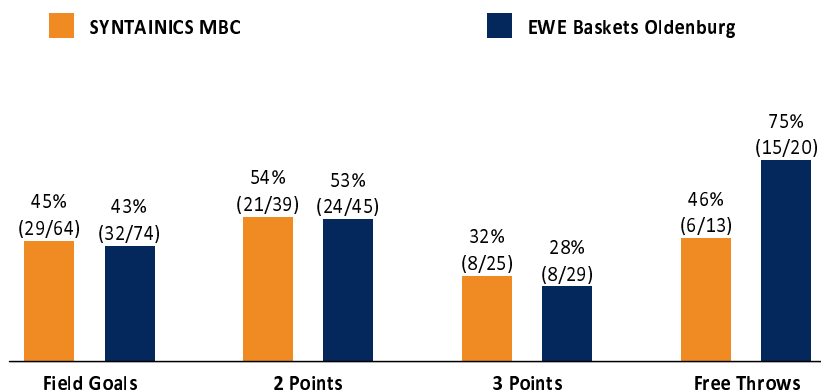

OLD - EWE Baskets Oldenburg (Coach: DRIJENCIC Mladen)

No.	Name	Min	PTS	2 Points	3 Points	Field Goals	Free Throws	OR	DR	TR	AS	ST	TO	BS	SB	PF	FD	EFF	+/-
3	HOBBS Braydon	16:40	8	1/2 (50%)	2/7 (29%)	3/9 (33%)		1	2	3	6	2	2	1		1		12	7
4	HORNSBY Keith	17:21	6	2/4 (50%)	0/2 (0%)	2/6 (33%)	2/3 (67%)	1		1	3	1	2			1	3	4	11
7	HERRERA Sebastian	14:46	2	0/1 (0%)	0/1 (0%)	0/2 (0%)	2/2 (100%)	3	2	5	1			1		3	2	7	10
*9	TADDA Karsten	22:31	5	0/1 (0%)	1/2 (50%)	1/3 (33%)	2/2 (100%)	1	3	4	2	1	1		1	1	2	9	10
11	HOLLATZ Jacob	2:15	0										1			2		-1	-3
12	BREUNIG Martin	18:19	13	5/7 (71%)	0/1 (0%)	5/8 (63%)	3/5 (60%)	1	3	4		1				4	4	13	15
17	AGBAKOKO Norris	2:09	2	1/1 (100%)		1/1 (100%)	0/1 (0%)		1	1							1	2	-3
*23	PAULDING Rickey	23:07	21	3/6 (50%)	4/6 (67%)	7/12 (58%)	3/3 (100%)	2	4	6		2			1	1	1	24	2
*24	MAHALBASIC Rasid	19:32	13	5/9 (56%)		5/9 (56%)	3/4 (75%)		3	3	4	1	1		1	1	3	15	3
*25	PRESSEY Phil	23:20	4	2/4 (50%)	0/2 (0%)	2/6 (33%)			3	3	4	1	2			1	1	6	8
*33	SCHWETHELM Philipp	23:44	0	0/1 (0%)	0/4 (0%)	0/5 (0%)		1	6	7	1		1	2		2	1	4	11
45	BOOTHE Nathan	16:16	13	5/9 (56%)	1/4 (25%)	6/13 (46%)		2	4	6			1	1	1	1		12	4
Team / Coach								3	1	4								4	
Totals		200:00	87	24/45 (53%)	8/29 (28%)	32/74 (43%)	15/20 (75%)	15	32	47	21	9	11	5	4	18	18	111	15

MBC	Rebounds OR/DR/TR	OLD
7 / 29 / 36	Rebounds OR/DR/TR	15 / 32 / 47
21	Assists	21
19	Fouls	18
18	Fouls Drawn	18
14	Turnovers	11
9	Steals	9
38	Points in the Paint	38
7	Second Chance Points	9
12	Fast Break Points	13
7 (19:12)	Biggest Lead	18 (67:85)
8-0 (19:12)	Biggest Scoring Run	10-0 (55:69)
	Lead Changes:	12
	Times Tied:	9

EASycREDIT-BBL.DE

Alle offiziellen Statistiken der easyCredit BBL, Daten, Rekorde uvm. gibt es auf easyCredit-BBL.de! News, Stats, Tabelle und Spielplan für unterwegs: Kostenfrei für iOS und Android in der offiziellen Liga-App!

MAGENTA SPORT

Keinen Korb mehr verpassen - Alle Spiele der easyCredit BBL und des MagentaSport BBL Pokals LIVE und in HD! Das größte Basketball-Angebot Deutschlands zuhause und mobil! www.MagentaSport.de

LEGEND
Min Minutes Played   DR Defensive Rebounds   AS Assists   BS Blocked Shots   PF Fouls   +/- Plus-Minus-Rating
DNP Did Not Play   OR Offensive Rebounds   ST Steals   SB Shots Blocked   FD Fouls Drawn   * Starters
PTS Points   TR Total Rebounds   TO Turnovers   EFF Efficiency = ((PTS + TR + AS + ST + BS) - ((FGA - FGM) + (FTA - FTM) + TO))