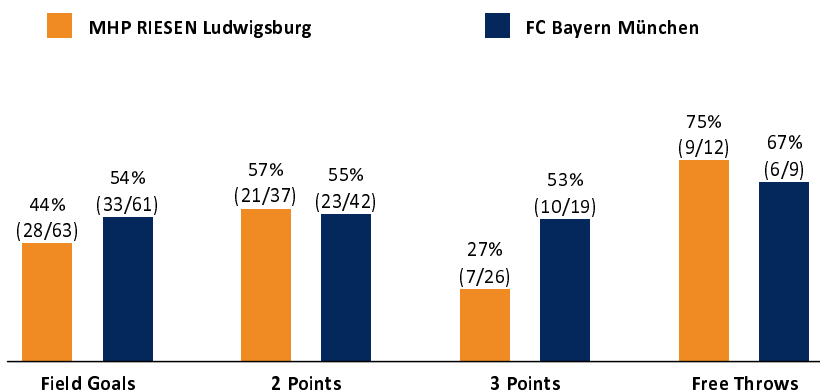

MHP RIESEN Ludwigsburg 72 : 82

FC Bayern München

Referee: REITER Moritz
Umpires: FRITZ Clemens / HACK Johannes
Commissioner: LAUPRECHT Claus-Arwed

Ludwigsburg, MHPArena (4.129Plätze), MO 31 MAI 2021, 19:00, Game-ID: 25925

Scoreboard table showing Q1, Q2, Q3, Q4 scores for LUD and FCB.

LUD - MHP RIESEN Ludwigsburg (Coach: PATRICK John)

Main player statistics table for MHP RIESEN Ludwigsburg including columns for No., Name, Min, PTS, 2 Points, 3 Points, Field Goals, Free Throws, OR, DR, TR, AS, ST, TO, BS, SB, PF, FD, EFF, +/-.

FCB - FC Bayern München (Coach: TRINCHIERI Andrea)

Main player statistics table for FC Bayern München including columns for No., Name, Min, PTS, 2 Points, 3 Points, Field Goals, Free Throws, OR, DR, TR, AS, ST, TO, BS, SB, PF, FD, EFF, +/-.

Summary statistics table comparing LUD and FCB across various metrics like Rebounds, Assists, Fouls, Turnovers, Steals, etc.

EASycREDIT-BBL.DE

Alle offiziellen Statistiken der easycCredit BBL, Daten, Rekorde uvm. gibt es auf easycCredit-BBL.de! News, Stats, Tabelle und Spielplan für unterwegs: Kostenlos für iOS und Android in der offiziellen Liga-App!

MAGENTA SPORT

Keinen Korb mehr verpassen - Alle Spiele der easycCredit BBL und des MagentaSport BBL Pokals LIVE und in HD! Das größte Basketball-Angebot Deutschlands zuhause und mobil! www.MagentaSport.de

LEGEND: Min Minutes Played, DR Defensive Rebounds, AS Assists, BS Blocked Shots, PF Fouls, +/- Plus-Minus-Rating, DNP Did Not Play, OR Offensive Rebounds, ST Steals, SB Shots Blocked, FD Fouls Drawn, * Starters, PTS Points, TR Total Rebounds, TO Turnovers, EFF Efficiency = ((PTS + TR + AS + ST + BS) - ((FGA - FGM) + (FTA - FTM) + TO))