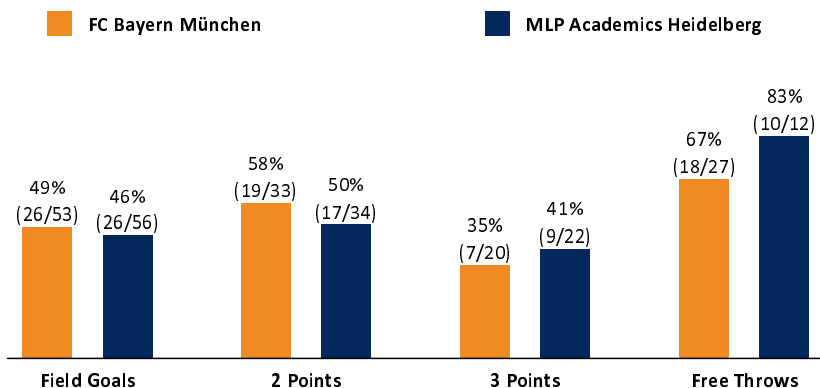

HDB - MLP Academics Heidelberg (Coach: IGNJATOVIC Branislav)

No.	Name	Min	PTS	2 Points	3 Points	Field Goals	Free Throws	OR	DR	TR	AS	ST	TO	BS	SB	PF	FD	EFF	+/-	
0	WATKINS Anthony	DNP																		
*1	CHAPMAN Brekkott	26:52	11	1/3 (33%)	3/6 (50%)	4/9 (44%)		1	3	4	1	3	4	1		4	2	11	-6	
2	WÜRZNER Niklas	18:07	4	2/3 (67%)	0/2 (0%)	2/5 (40%)					1	2	1			3	2	3	-12	
*3	LOWERY Robert	28:27	12	3/5 (60%)	2/2 (100%)	5/7 (71%)		2	2	4	3	2	3			4	1	16	2	
*5	ELY Shyron	31:49	11	2/6 (33%)	2/3 (67%)	4/9 (44%)	1/2 (50%)	1		1	1	2	2			2	2	7	-16	
*8	UGRAI Maximilian	14:48	4		1/2 (50%)	1/2 (50%)	1/1 (100%)		1	1	2		2	1		3	1	5	1	
10	MARTIN Kelvin	30:10	6	2/4 (50%)	0/3 (0%)	2/7 (29%)	2/2 (100%)	1	2	3	1	2	1		1	5	3	6	1	
*15	GEIST Jordan	30:22	15	4/7 (57%)	1/4 (25%)	5/11 (45%)	4/5 (80%)		1	1		3	1		1	4	6	11	-4	
22	HEYDEN Philipp	4:41	0	0/2 (0%)		0/2 (0%)							1			1		-3	0	
44	WRIGHT Keith	11:01	2	1/2 (50%)		1/2 (50%)		1	5	6			1					6	-1	
47	KUPPE Albert	3:43	6	2/2 (100%)		2/2 (100%)	2/2 (100%)										1	6	5	
Team / Coach								1	1	2			1		2		1			
Totals			200:00	71	17/34 (50%)	9/22 (41%)	26/56 (46%)	10/12 (83%)	7	15	22	9	14	17	2	2	28	17	69	-6

FCB	HDB
14 / 22 / 36	7 / 15 / 22
Rebounds OR/DR/TR	9
Assists	28
Fouls	17
Fouls Drawn	17
Turnovers	14
Steals	30
Points in the Paint	7
Second Chance Points	21
Fast Break Points	6 (52:58)
Biggest Lead	7-0 (70:65)
Biggest Scoring Run	
Lead Changes: 12	
Times Tied: 8	

EASYCREDIT-BBL.DE

Alle offiziellen Statistiken der easyCredit BBL, Daten, Rekorde uvm. gibt es auf easyCredit-BBL.de! Und für unterwegs: die neue offizielle Liga-App, kostenfrei für iOS und Android.

MAGENTASPORT.DE

Keinen Korb mehr verpassen - Alle Spiele der easyCredit Basketball Bundesliga und des MagentaSport BBL Pokals live auf MagentaSport.de

LEGEND

Min Minutes Played   **DR** Defensive Rebounds   **AS** Assists   **BS** Blocked Shots   **PF** Fouls   **+/-** Plus-Minus-Rating
DNP Did Not Play   **OR** Offensive Rebounds   **ST** Steals   **SB** Shots Blocked   **FD** Fouls Drawn   ***** Starters
PTS Points   **TR** Total Rebounds   **TO** Turnovers   **EFF** Efficiency = ((PTS + TR + AS + ST + BS) - ((FGA - FGM) + (FTA - FTM) + TO))