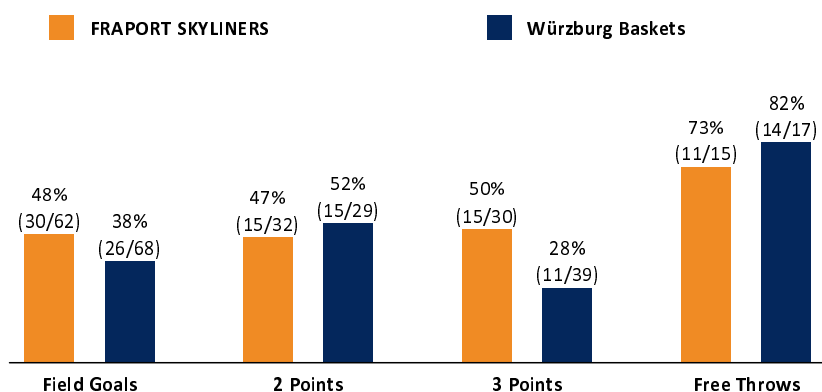

WUE - Würzburg Baskets (Coach: FILIPOVSKI Sasa)

No.	Name	Min	PTS	2 Points	3 Points	Field Goals	Free Throws	OR	DR	TR	AS	ST	TO	BS	SB	PF	FD	EFF	+/-
*2	GRIFFIN Dayon	29:04	3	0/2 (0%)	1/4 (25%)	1/6 (17%)		4	2	6	1	1	2		1	2		4	-8
3	COFFEY Canaan	DNP																	
*4	BÖHMER Julius	14:39	0		0/4 (0%)	0/4 (0%)					1					5	1	-3	-23
10	WILLIAMS O#Showen	23:42	17	2/3 (67%)	4/10 (40%)	6/13 (46%)	1/2 (50%)	2		2	1	1	1				1	12	-5
*11	WHITTAKER Stanley	32:52	15	4/7 (57%)	1/6 (17%)	5/13 (38%)	4/4 (100%)		5	5	9					2	5	21	-6
12	NDI Elijah	DNP																	
*24	HUNT Cameron	38:16	23	3/7 (43%)	4/9 (44%)	7/16 (44%)	5/5 (100%)		2	2	1	1	1		1	1	5	17	-11
32	CARVACHO Nicolas	17:07	6	3/4 (75%)		3/4 (75%)		4	6	10		1	1		1	3	1	15	-3
40	WELP Collin	26:44	9	1/2 (50%)	1/6 (17%)	2/8 (25%)	4/6 (67%)		6	6	1	2			1	5	5	10	16
*65	STANIC Filip	17:36	4	2/4 (50%)		2/4 (50%)		1	3	4	1				1	2	1	7	-5
Team / Coach								1		1									1
Totals		200:00	77	15/29 (52%)	11/39 (28%)	26/68 (38%)	14/17 (82%)	12	24	36	15	6	5		5	20	19	84	-9

FRA	WUE
11 / 30 / 41	12 / 24 / 36
23	15
19	20
20	19
10	5
2	6
26	22
12	12
6	7
12 (14:2)	0 (35:35)
8-0 (14:2)	7-0 (20:16)
Lead Changes: 0	
Times Tied: 1	

EASYCREDIT-BBL.DE

Alle offiziellen Statistiken der easyCredit BBL, Daten, Rekorde uvm. gibt es auf easyCredit-BBL.de! Und für unterwegs: die neue offizielle Liga-App, kostenfrei für iOS und Android.

MAGENTASPORT.DE

Keinen Korb mehr verpassen - Alle Spiele der easyCredit Basketball Bundesliga und des MagentaSport BBL Pokals live auf MagentaSport.de

LEGEND
Min Minutes Played   DR Defensive Rebounds   AS Assists   BS Blocked Shots   PF Fouls   +/- Plus-Minus-Rating
DNP Did Not Play   OR Offensive Rebounds   ST Steals   SB Shots Blocked   FD Fouls Drawn   * Starters
PTS Points   TR Total Rebounds   TO Turnovers   EFF Efficiency = ((PTS + TR + AS + ST + BS) - ((FGA - FGM) + (FTA - FTM) + TO))