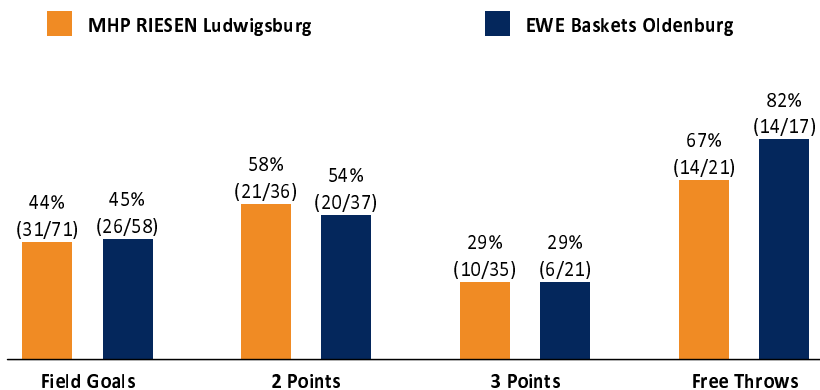

OLD - EWE Baskets Oldenburg (Coach: CALLES Pedro)

No.	Name	Min	PTS	2 Points	3 Points	Field Goals	Free Throws	OR	DR	TR	AS	ST	TO	BS	SB	PF	FD	EFF	+/-	
2	GRAVETT Hassani	24:05	6	3/6 (50%)	0/4 (0%)	3/10 (30%)		1	5	6	4	1	1			2	2	9	-13	
*3	DILEO Maximilian	17:44	3		1/3 (33%)	1/3 (33%)		1	1	2		2				4		5	-5	
*4	RUSSELL DeWayne	27:46	27	7/10 (70%)	2/6 (33%)	9/16 (56%)	7/7 (100%)		1	1	6	2	4		1	4	9	25	-6	
*5	DRECHSEL Trey	28:26	4	2/4 (50%)	0/2 (0%)	2/6 (33%)		2	4	6	2	1	6		1	1	2	3	-10	
7	HEMSCHMEIER Fritz	DNP																		
15	KLASSEN Owen	18:16	8	3/7 (43%)		3/7 (43%)	2/4 (50%)	2	4	6			4			5	3	4	-10	
*17	AGBAKOKO Norris	21:42	11	4/6 (67%)		4/6 (67%)	3/4 (75%)	2	3	5	1		3			2	4	11	-1	
*22	HOLYFIELD T.J.	17:01	2	0/1 (0%)	0/1 (0%)	0/2 (0%)	2/2 (100%)	1	3	4		1	3	1	1	3	1	3	-4	
25	OGBE Kenneth	24:14	3	0/2 (0%)	1/1 (100%)	1/3 (33%)			2	2						1	1	3	-11	
31	TEAGUE MaCio	20:46	8	1/1 (100%)	2/4 (50%)	3/5 (60%)			2	2	1							9	-10	
Team / Coach								4		4							4			
Totals			200:00	72	20/37 (54%)	6/21 (29%)	26/58 (45%)	14/17 (82%)	13	25	38	14	7	21	1	3	22	22	76	-14

LUD	OLD
15 / 21 / 36	13 / 25 / 38
17	14
22	22
22	22
12	21
11	7
40	38
17	11
11	9
16 (86:70)	6 (3:9)
9-0 (12:9)	7-0 (3:9)
Lead Changes: 7	
Times Tied: 2	

EASYCREDIT-BBL.DE

Alle offiziellen Statistiken der easyCredit BBL, Daten, Rekorde uvm. gibt es auf easyCredit-BBL.de! Und für unterwegs: die neue offizielle Liga-App, kostenfrei für iOS und Android.

MAGENTASPORT.DE

Keinen Korb mehr verpassen - Alle Spiele der easyCredit Basketball Bundesliga und des MagentaSport BBL Pokals live auf MagentaSport.de

LEGEND
Min Minutes Played   DR Defensive Rebounds   AS Assists   BS Blocked Shots   PF Fouls   +/- Plus-Minus-Rating
DNP Did Not Play   OR Offensive Rebounds   ST Steals   SB Shots Blocked   FD Fouls Drawn   * Starters
PTS Points   TR Total Rebounds   TO Turnovers   EFF Efficiency = ((PTS + TR + AS + ST + BS) - ((FGA - FGM) + (FTA - FTM) + TO))