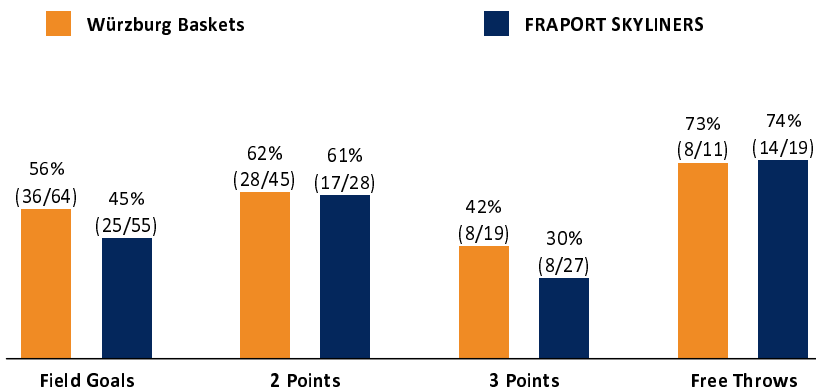

Würzburg Baskets

88 : 72

FRAPORT SKYLINERS

Referee: STRAUBE Carsten
Umpires: HACK Johannes / BOHN Andreas
Commissioner: LAUPRECHT Claus-Arwed

Attendance: 2.877
Würzburg, tectake Arena Würzburg (3.140 Plätze), FR 9 DEZ 2022, 19:00, Game-ID: 27536

Scoreboard table showing Q1, Q2, Q3, Q4 scores for WUE and FRA.

WUE - Würzburg Baskets (Coach: FILIPOVSKI Sasa)

Main player statistics table for Würzburg Baskets including columns for No., Name, Min, PTS, 2 Points, 3 Points, Field Goals, Free Throws, and various rebound/assist metrics.

FRA - FRAPORT SKYLINERS (Coach: HAMMINK Geert)

Main player statistics table for FRAPORT SKYLINERS including columns for No., Name, Min, PTS, 2 Points, 3 Points, Field Goals, Free Throws, and various rebound/assist metrics.

Summary table comparing Würzburg Baskets (WUE) and FRAPORT SKYLINERS (FRA) on various team statistics like Rebounds, Assists, Fouls, etc.

EASYCREDIT-BBL.DE

Alle offiziellen Statistiken der easyCredit BBL, Daten, Rekorde uvm. gibt es auf easyCredit-BBL.de! Und für unterwegs: die neue offizielle Liga-App, kostenfrei für iOS und Android.

MAGENTASPORT.DE

Keinen Korb mehr verpassen - Alle Spiele der easyCredit Basketball Bundesliga und des MagentaSport BBL Pokals live auf MagentaSport.de

LEGEND
Min Minutes Played
DNP Did Not Play
PTS Points
DR Defensive Rebounds
OR Offensive Rebounds
TR Total Rebounds
AS Assists
ST Steals
TO Turnovers
BS Blocked Shots
SB Shots Blocked
EFF Efficiency = ((PTS + TR + AS + ST + BS) - ((FGA - FGM) + (FTA - FTM) + TO))
PF Fouls
FD Fouls Drawn
+/- Plus-Minus-Rating
* Starters