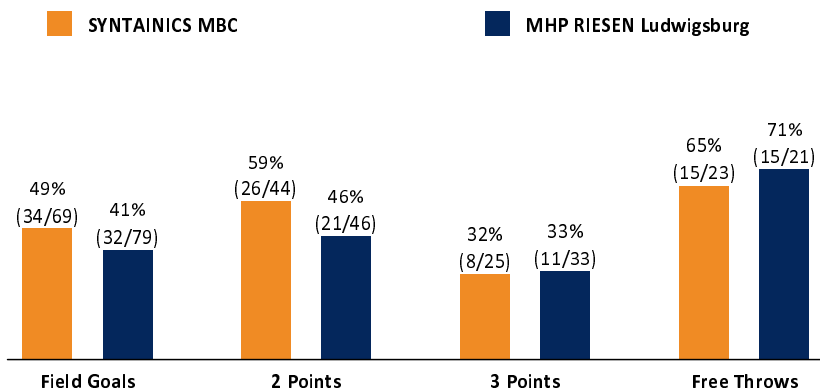

LUD - MHP RIESEN Ludwigsburg (Coach: KING Josh)

No.	Name	Min	PTS	2 Points	3 Points	Field Goals	Free Throws	OR	DR	TR	AS	ST	TO	BS	SB	PF	FD	EFF	+/-	
0	HAMMOND Deion	9:42	2	1/1 (100%)	0/1 (0%)	1/2 (50%)					1			1		3	3	3	-9	
1	BÄHRE Jonathan	23:49	4	2/7 (29%)	0/1 (0%)	2/8 (25%)		5	3	8			1			2	1	5	2	
2	PATRICK Jacob	DNP																		
3	GRAVES Jayvon	26:44	12	1/6 (17%)	2/6 (33%)	3/12 (25%)	4/6 (67%)	4	4	8	6		2		1	2	3	13	-2	
*5	ROBERSON Jeff	29:57	16	4/6 (67%)	2/4 (50%)	6/10 (60%)	2/2 (100%)	3	5	8	3	1	2			1	2	22	-2	
6	PATRICK Johannes	12:13	10		3/5 (60%)	3/5 (60%)	1/2 (50%)		1	1	2	1				3	2	11	16	
*7	BUIE Desure	23:40	12	3/5 (60%)	2/4 (50%)	5/9 (56%)		3	3	6	1	1	3				2	13	-9	
8	LEWIS Jaren	8:57	3	0/1 (0%)	1/2 (50%)	1/3 (33%)						1	1			1		1	-1	
*11	MELSON Silas	19:43	5	1/3 (33%)	0/4 (0%)	1/7 (14%)	3/3 (100%)		3	3	1	1	2			1	2	2	-3	
*13	POLAS BARTOLO Yorman	27:56	17	5/8 (63%)	1/6 (17%)	6/14 (43%)	4/6 (67%)	2	4	6	2	1			1	4	3	16	4	
21	PLETA Dominykas	0:56	1				1/2 (50%)									2	1	0	-1	
*27	EDIGIN Eddy	16:23	8	4/9 (44%)		4/9 (44%)		2		2	3					3		8	0	
Team / Coach								2		2					1		2			
Totals			200:00	90	21/46 (46%)	11/33 (33%)	32/79 (41%)	15/21 (71%)	21	23	44	19	6	11	1	2	23	16	96	-1

MBC	Rebounds OR/DR/TR	LUD
13 / 26 / 39		21 / 23 / 44
16	Assists	19
17	Fouls	23
21	Fouls Drawn	16
13	Turnovers	11
6	Steals	6
34	Points in the Paint	38
14	Second Chance Points	19
11	Fast Break Points	8
7 (60:53)	Biggest Lead	9 (22:31)
10-0 (49:44)	Biggest Scoring Run	10-0 (66:70)
	Lead Changes:	9
	Times Tied:	2