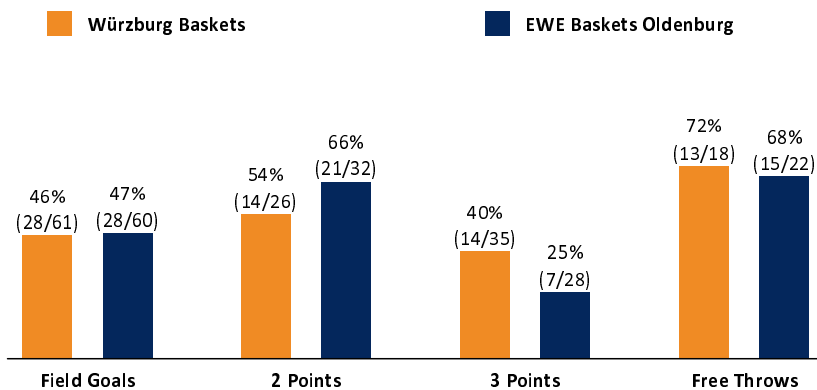

Würzburg Baskets

83 : 78

EWE Baskets Oldenburg

Referee: MADINGER Christof
Umpires: BRENDDEL Nicolas / BEJAOUI Dominik
Commissioner: WEGNER Ronny

Attendance: 3.140
Würzburg, tectake Arena Würzburg (3.140 Plätze), FR 29 DEZ 2023, 18:30, Game-ID: 33300

Scoreboard table showing Q1, Q2, Q3, Q4 scores for WUE and OLD.

WUE - Würzburg Baskets (Coach: FILIPOVSKI Sasa)

Main player statistics table for Würzburg Baskets including columns for No., Name, Min, PTS, 2 Points, 3 Points, Field Goals, Free Throws, OR, DR, TR, AS, ST, TO, BS, SB, PF, FD, EFF, +/-.

OLD - EWE Baskets Oldenburg (Coach: CALLES Pedro)

Main player statistics table for EWE Baskets Oldenburg including columns for No., Name, Min, PTS, 2 Points, 3 Points, Field Goals, Free Throws, OR, DR, TR, AS, ST, TO, BS, SB, PF, FD, EFF, +/-.

Summary table comparing WUE and OLD across various statistical categories like Rebounds, Assists, Fouls, etc.

LEGEND
Min Minutes Played
DNP Did Not Play
PTS Points
DR Defensive Rebounds
OR Offensive Rebounds
TR Total Rebounds
AS Assists
ST Steals
TO Turnovers
BS Blocked Shots
SB Shots Blocked
PF Fouls
FD Fouls Drawn
EFF Efficiency = ((PTS + TR + AS + ST + BS) - ((FGA - FGM) + (FTA - FTM) + TO))
+/- Plus-Minus-Rating
* Starters